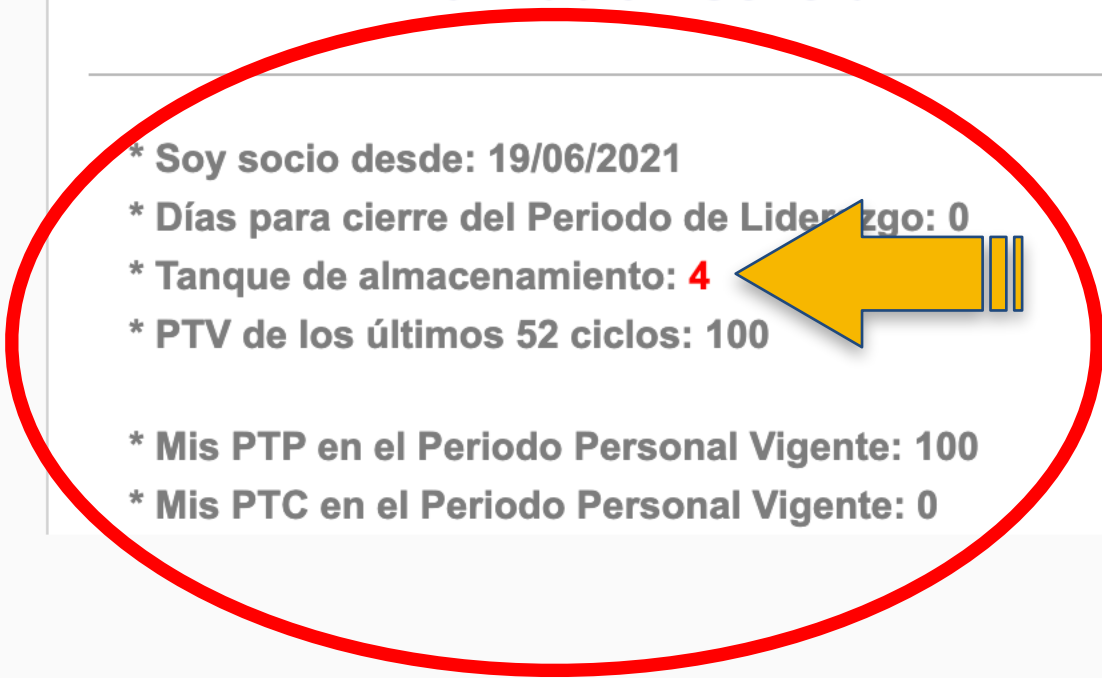

Gráfica de Comisiones Pagadas

VER

Pedidos

Pedido	Tipo de pedido	Puntos	Fecha	Estatus
1750671	Normal	100	22-06-2021	Confirmado

Chat

f SankiGlobal Sankiglobal

Sanki Global© Versión 3.5.6 - 01/12/2016 [Términos y Condiciones](#)

sidharta 02/07/2021 8:41:03 AM (CST) Mexico Español

My Connect

- Home
- Tablero
- Tanque Almacena...**
- Reportes
- Mi Red
- Mi Entrenamiento
- Mis Documentos
- Tienda
- Autoenvío
- Inscribir
- Mis Seguimientos
- Seguimiento Clientes
- Ayuda
- Mi Cuenta
- Contactos Corporat...